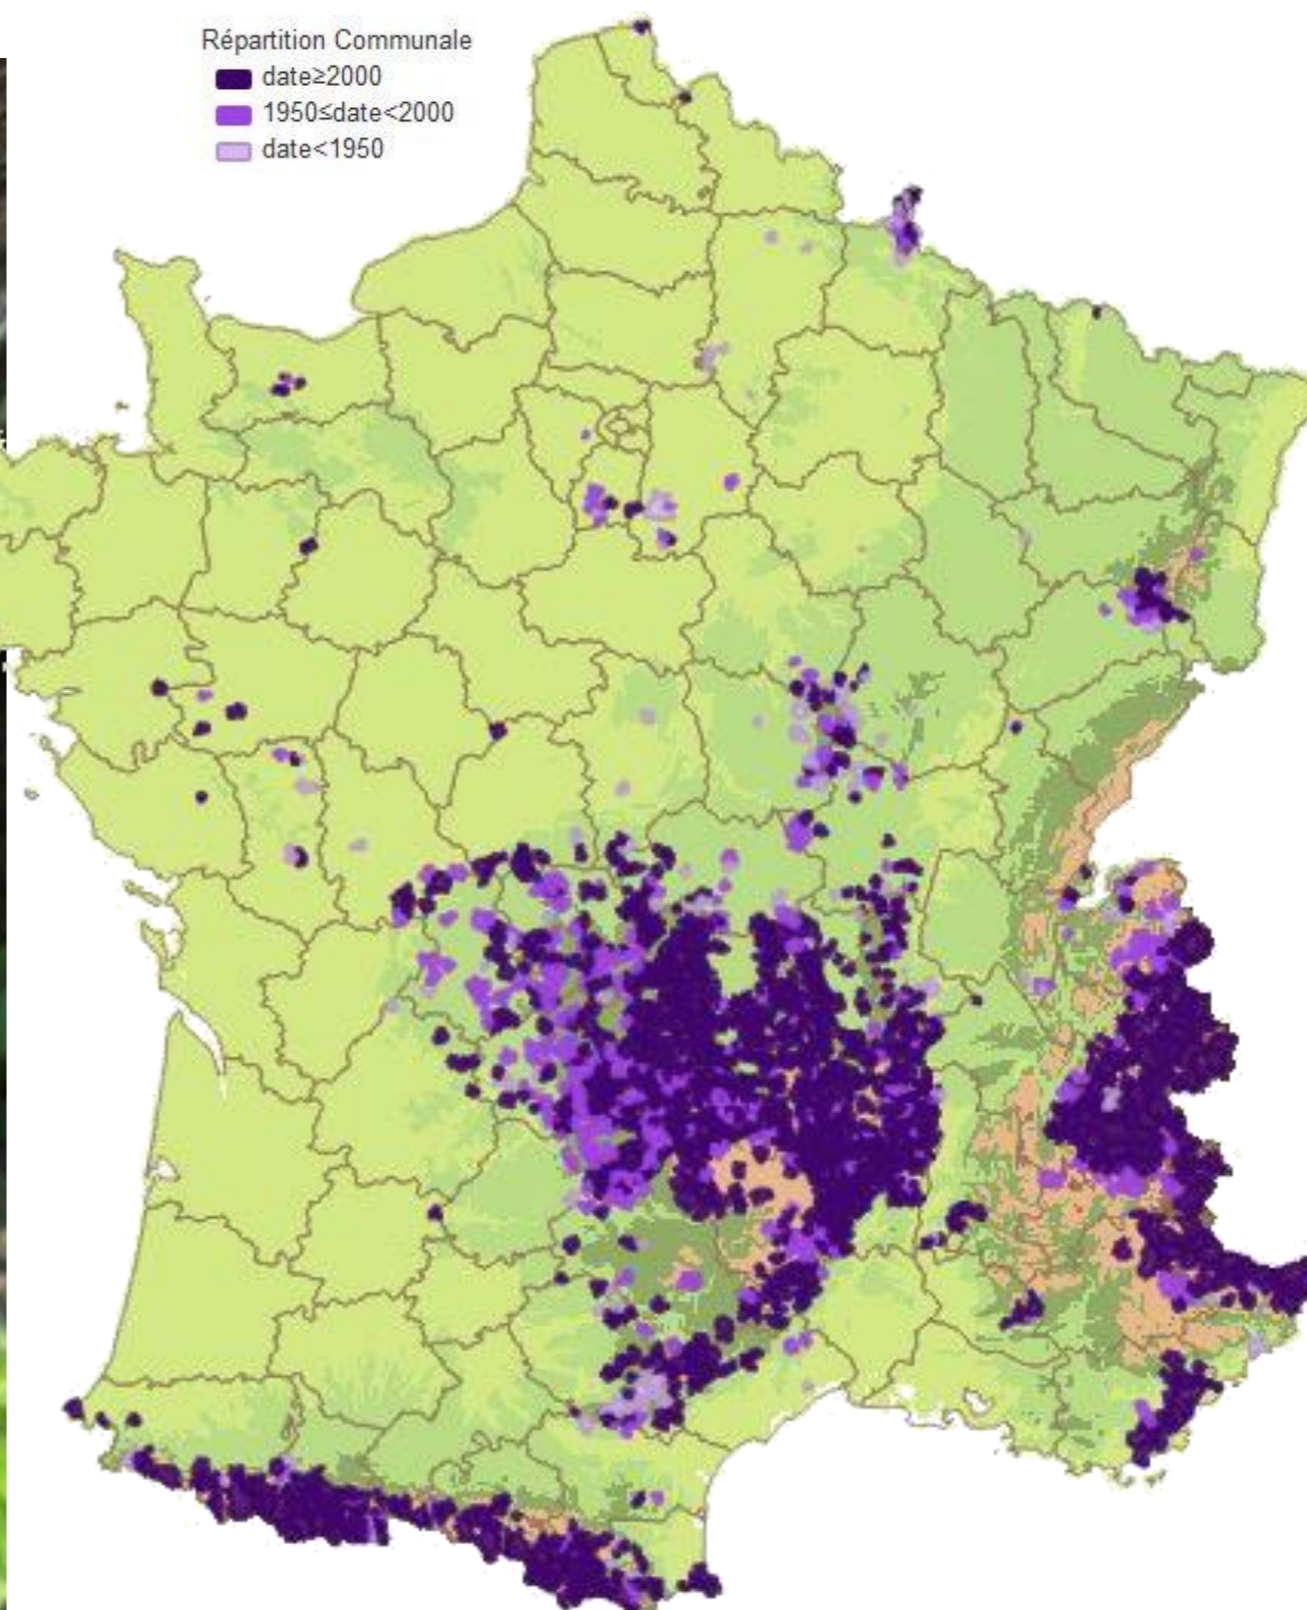

Espèce évaluée

LC (E) LC (F) CR (R)

Espèce réglementée

PR | znieff

Sources : © FCBN 2016, Système d'information national flore, faune, végétation et habitats, données du réseau des CBN en cours d'intégration et de qualification nationale
© IGN 2013, BD CARTO - © SANDRE 2013, SIE - © Muséum national d'histoire naturelle 2013, Espaces protégés, TAXREF v7.0 - © GEOSIGNAL 2013, Carte routière

Espèce évaluée

LC (F) NT (R)

Espèce réglementée

znieff

Astérocarpe faux sésame *Sesamoides purpurascens* (L.) G.López, 1986

Répartition Communale

- date ≥ 2000
- 1950 ≤ date < 2000
- date < 1950

Sources : © FCEN 2016, Système d'information national flore, faune, végétation et habitats, données du réseau des CBN en cours d'intégration et de qualification nationale
© IGN 2013, BD CARTO - © SANDRE 2013, SIE - © Muséum national d'Histoire naturelle 2013, Espaces protégés, TAXREF v7.0 - © GEOSIGNAL 2013, Carte routière

Espèce réglementée

Criquet des friches *Omocestus petraeus* (Brisout de Barneville, 1856)