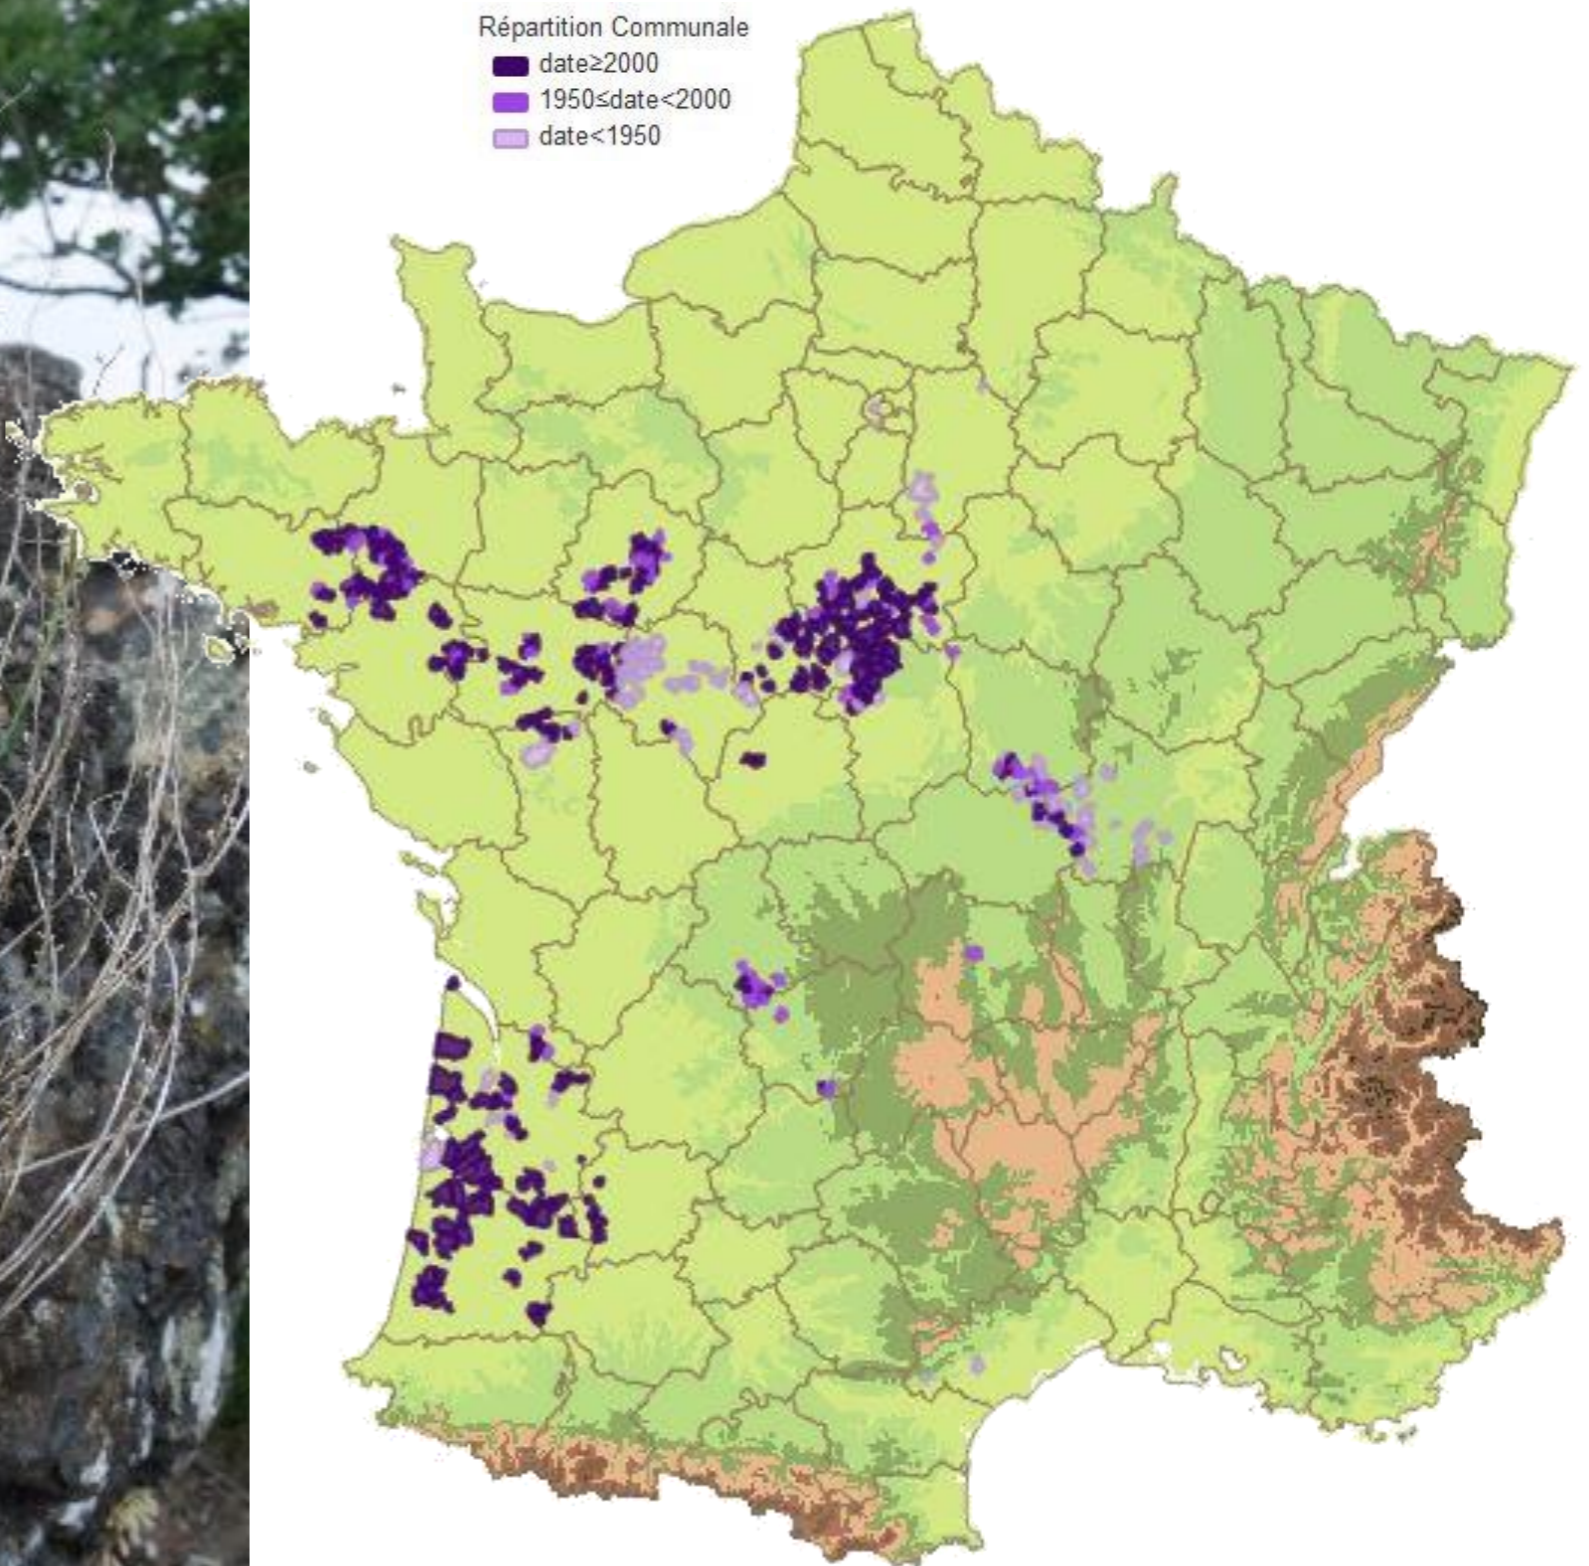

Espèce évaluée

LC (E) LC (F) CR (R)

Espèce réglementée

PR | znieff

Sources : © FCBN 2016, Système d'information national flore, faune, végétation et habitats, données du réseau des CBN en cours d'intégration et de qualification nationale
© IGN 2013, BD CARTO - © SANDRE 2013, SIE - © Muséum national d'histoire naturelle 2013, Espaces protégés, TAXREF v7.0 - © GEOSIGNAL 2013, Carte routière

Espèce évaluée

LC (F) NT (R)

Espèce réglementée

znieff

Astérocarpe faux sésame *Sesamoides purpurascens* (L.) G.López, 1986

Répartition Communale

- date ≥ 2000
- 1950 ≤ date < 2000
- date < 1950

Sources : © FCEN 2016, Système d'information national flore, faune, végétation et habitats, données du réseau des CBN en cours d'intégration et de qualification nationale
© IGN 2013, BD CARTO - © SANDRE 2013, SIE - © Muséum national d'Histoire naturelle 2013, Espaces protégés, TAXREF v7.0 - © GEOSIGNAL 2013, Carte routière

Espèce réglementée

Criquet des friches *Omocestus petraeus* (Brisout de Barneville, 1856)